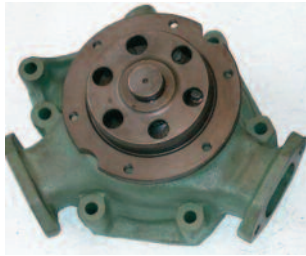

34524

34523

34550

Typ / Modell	Motor	Vergleichsnummer	Bestellnummer
John Deere			
6100, 6200, 6300, 6400, 6600, 6800, 6900, 6506, 7200, 7400, 7600,	4045D, 4039T, 4045T	RE41157 RE53757	34524
840, 940, 1040, 1140, 1640, 1840, 2040, 2040S, 2140, 1350, 1550, 1850, 2250, 2450, 2650, 2850, 5200, 5300, 5400, 5500	3179D, 4239T, 3.152D, 4.039	AR92147, AR92416, AR92418, AR92903, RE12835, RE12836, RE26955, RE46238, RE46257, RE60489	34523
Jungheinrich			
	Perkins 4.236	siehe "Clark" Seite 13	34550