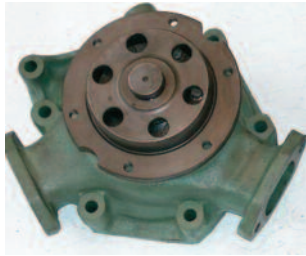

34535

34495

34539

34551

34547

Typ / Modell	Motor	Vergleichsnummer	Bestellnummer
MFL			
TW 931 – A 6x6, AK 1212 – 6x6	DB OM 355 (240KW)	3522000101 3522000801 3522000901	34535
MIAG			
Gabelstapler LM 20 DX	DB OM 636	1362003801 6362001501 6362004601	34495 34701 Classic Ausführung mit Aluminium- Riemenscheibe und Öleinfüllstopfen
DFG 3.2 W, DFG 3.5 W, DFG 4 W, SL 8-1, DK 9-1	Hanomag D 142 E Hanomag D 142 (60 KW)	X860114920754 X860114920746 114920173, 114920720, 114920754, 116920754, 130920746	34539
DFG 20, DFG 25, DFG 30, DFG 35, DFG 40	Perkins D 4.203	3641250M91, 41312038, 41312063, 41312064, 41312067, 41312165, 41312266, 41312508, 41312511, 41312574, 41312892, 41312892	34551
New Holland			
TM 115, 125, 135		87801636 87841131 87841225	34547